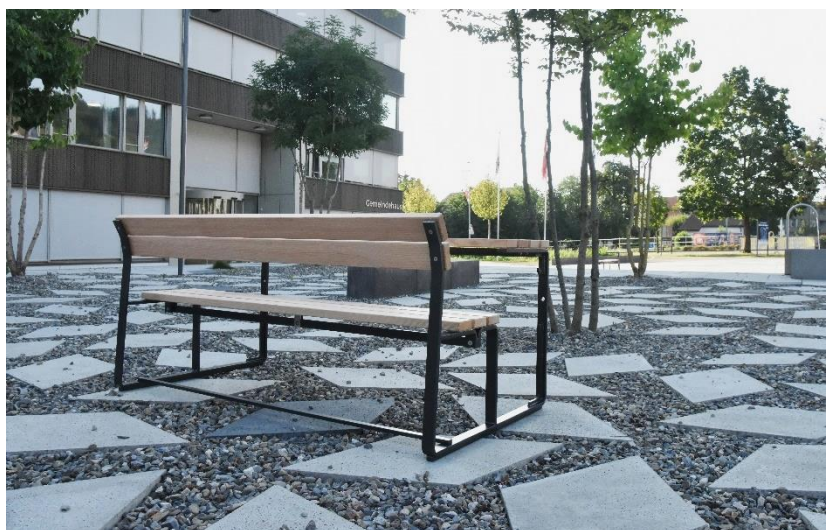

v-elements®

Impressions