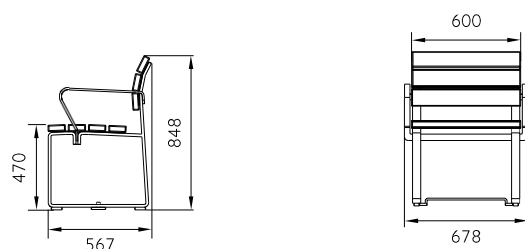

Chaise Toya

avec accoudoirs

L'écologie rencontre le design: collection de mobilier v-elements®