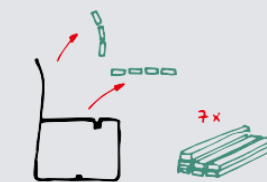

Toya

Collection de mobilier v-elements®

- Développée selon les normes de la Lhand
- Favorise l'inclusion et l'accessibilité dans les espaces publics
- Conception ergonomique pour les personnes à mobilité réduite
- Dispositif d'aide ou accoudoir pour se lever facilement (adaptable)
- Traverse tactile pour une meilleure palpabilité du banc pour les personnes souffrant de déficience visuelle
- 100% fabriqué en Suisse avec du bois suisse et de l'acier recyclé
- Lattes disponibles en bois naturel et dans trois couleurs standard
- Stable sans ancrage

Des arguments convaincants pour Toya

Ergonomie des sièges adaptés aux personnes âgées

Meilleure palpabilité

Stable sans ancrage

Construction sophistiquée pour un entretien facile

v-elements® – une collection de mobilier d'extérieur contemporain pour places et espaces verts dans des villes de plus en plus peuplées. Avec son exigence élevée en matière de forme et de fonction, v-elements® tient compte des besoins de chacun.