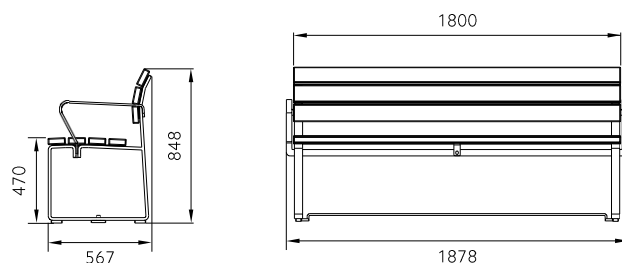

Banc Toya

avec dossier et accoudoirs