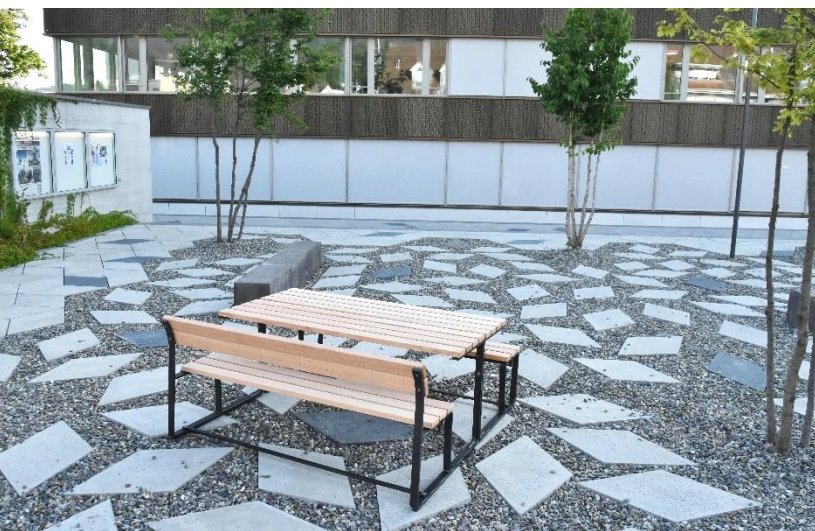

v-elements®

Impressions