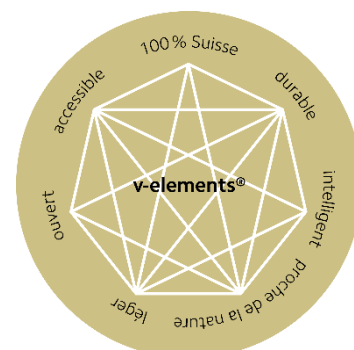

Des arguments convaincants pour Toya

Ergonomie des sièges adaptés aux personnes âgées

Meilleure palpabilité

Stable sans ancrage

Construction sophistiquée pour un entretien facile

v-elements® – une collection de mobilier d'extérieur contemporain pour places et espaces verts dans des villes de plus en plus peuplées. Avec son exigence élevée en matière de forme et de fonction, v-elements® tient compte des besoins de chacun.