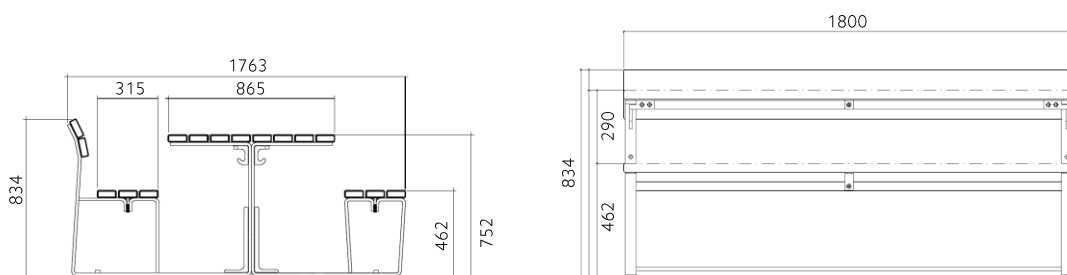

Caractéristiques techniques

- Largeur d'assise du banc: 1800 mm
- Largeur d'assise de la chaise: 600 mm
- Profondeur d'assise du banc et de la chaise: 466 mm
- Hauteur de l'assise: 470 mm
- Poids selon le modèle:
 - 85 kg (banc avec dossier et accoudoir)
 - 91 kg (banc-table comb. avec dossier)
 - 82 kg (banc-table comb. sans dossier)
 - 30 kg (chais avec accoudoirs)
- Châssis en arceaux en acier (galvanisé)
- Lattes en bois massif (douglasie nature ou sapin blanc laqué)
- Traverse tactile inclus et vissée

Options

- Accoudoir des deux côtés (selon le type de réalisation)
- Dossier
- Autres couleurs sur demande
- Revêtement en poudre de la structure en acier

Vues

Combinaison banc-table-banc Toya

Avec / sans Dossier, disponible en combinaison ou en élément individuel