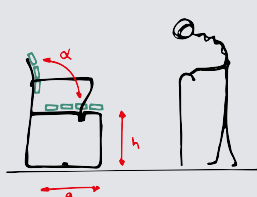

Des arguments convaincants pour Toya

Ergonomie des sièges adaptés aux personnes âgées