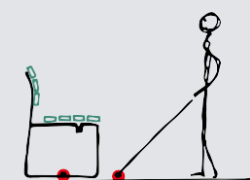

Toya

Collection de mobilier v-elements®

- Développée selon les normes de la Lhand
- Favorise l'inclusion et l'accessibilité dans les espaces publics
- Conception ergonomique pour les personnes à mobilité réduite
- Dispositif d'aide ou accoudoir pour se lever facilement (adaptable)
- Traverse tactile pour une meilleure palpabilité du banc pour les personnes souffrant de déficience visuelle
- 100% fabriqué en Suisse avec du bois suisse et de l'acier recyclé
- Lattes disponibles en bois naturel et dans trois couleurs standard
- Stable sans ancrage

Des arguments convaincants pour Toya

Ergonomie des sièges adaptés aux personnes âgées

Meilleure palpabilité

Stable sans ancrage

Construction sophistiquée pour un entretien facile

v-elements® – une collection de mobilier d'extérieur contemporain pour places et espaces verts dans des villes de plus en plus peuplées. Avec son exigence élevée en matière de forme et de fonction, v-elements® tient compte des besoins de chacun.

Caractéristiques techniques

- Largeur d'assise du banc: 1800 mm
- Largeur d'assise de la chaise: 600 mm
- Profondeur d'assise du banc et de la chaise: 466 mm
- Hauteur de l'assise: 470 mm
- Poids selon le modèle:
 - 85 kg (banc avec dossier et accoudoir)
 - 91 kg (banc-table comb. avec dossier)
 - 82 kg (banc-table comb. sans dossier)
 - 30 kg (chais avec accoudoirs)
- Châssis en arceaux en acier (galvanisé)
- Lattes en bois massif (douglasie nature ou sapin blanc laqué)
- Traverse tactile inclus et vissée

Options

- Accoudoir des deux côtés (selon le type de réalisation)
- Dossier
- Autres couleurs sur demande
- Revêtement en poudre de la structure en acier

Vues

Combinaison banc-table-banc Toya

Avec / sans Dossier, disponible en combinaison ou en élément individuel