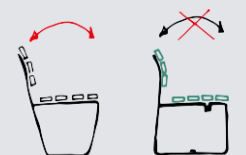

Stable sans ancrage