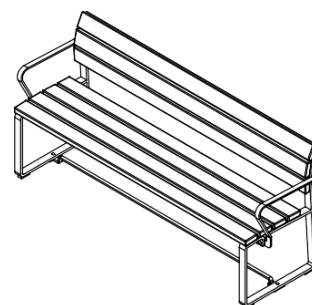

Caractéristiques techniques

- Largeur d'assise du banc: 1800 mm
- Largeur d'assise de la chaise: 600 mm
- Profondeur d'assise du banc et de la chaise: 466 mm
- Hauteur de l'assise: 470 mm
- Poids selon le modèle:
 - 85 kg (banc avec dossier et accoudoir)
 - 91 kg (banc-table comb. avec dossier)
 - 82 kg (banc-table comb. sans dossier)
 - 30 kg (chais avec accoudoirs)
- Châssis en arceaux en acier (galvanisé)
- Lattes en bois massif (douglasie nature ou sapin blanc laqué)
- Traverse tactile inclus et vissée

Options

- Accoudoir des deux côtés (selon le type de réalisation)
- Dossier
- Autres couleurs sur demande
- Revêtement en poudre de la structure en acier

Vues

Combinaison banc-table-banc Toya

Avec / sans Dossier, disponible en combinaison ou en élément individuel

Banc Toya

avec dossier et accoudoirs

Banc Toya

sans dossier et accoudoirs

Chaise Toya

avec accoudoirs

L'écologie rencontre le design: collection de mobilier v-elements®

v-elements®