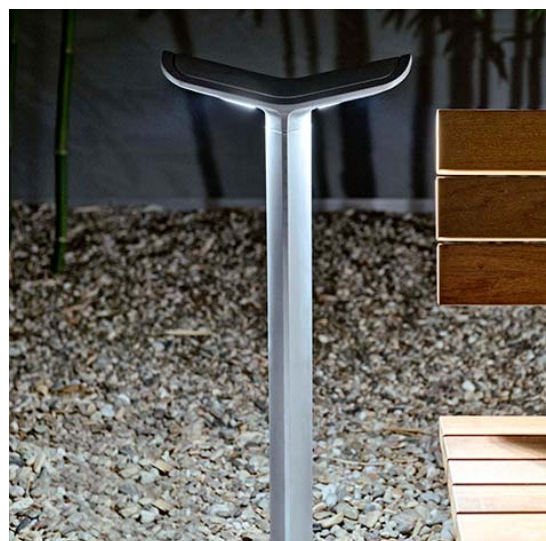

Range-vélo Collection MultipliCITY™

Range-vélo FGP

Le range-vélo MultipliCITY™ partage le design courbe et raffiné des bancs et de la table de la gamme.

Le premier range-vélo ergonomique
Fait d'une seule pièce de fonte d'aluminium, le range-vélo MultipliCITY™ propose une ergonomie unique. Il se monte à une hauteur confortable et offre une surface en bois permettant de déposer son casque, ses clés ou son mobile pour cadenasser son vélo en toute tranquillité. Entre le sol et la partie supérieure du cadre, une barre transversale horizontale s'avère être une solution idéale pour verrouiller son vélo sans que le cadenas ne tombe au sol.

Eclairage LED Collection MultipliCITY™

Borne LED MultipliCITY™

Les lampadaire et borne lumineuse séduisent par la sobriété de leur forme.

Eclairage MultipliCITY™- élégant et moderne

Le solide pied fixe finit par se séparer et revêtir la forme de deux ailes déployées. Ces deux extrémités légèrement arquées vers le ciel renferment le corps lumineux à LED. Les LED éclairent les allées d'un faisceau lumineux optimal et ciblé qui ne diffuse donc aucun rayon éparé désagréable.