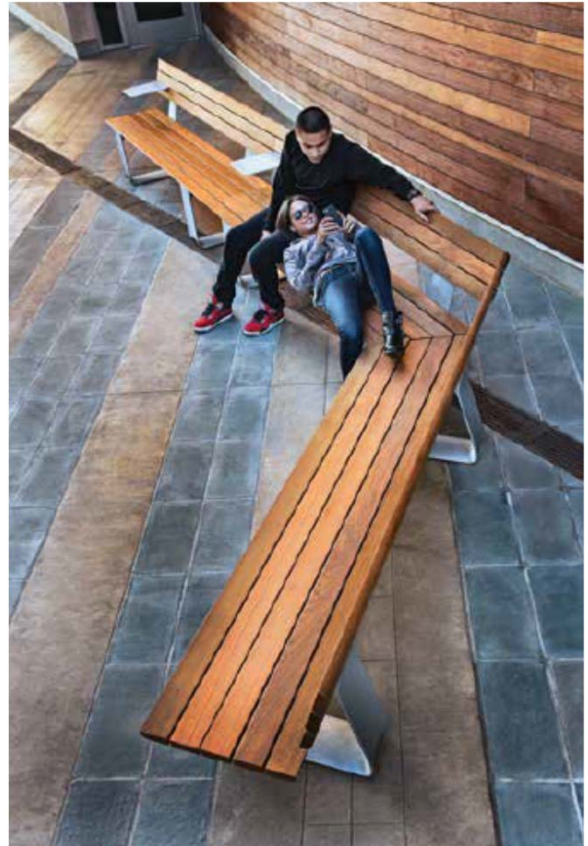

Cette collection utilisable dans le monde entier peut être combinée à des éléments régionaux. N'hésitez pas à nous contacter à ce sujet!

Banc Collection MultipliCITY™

Banc Collection MultipliCITY™

Le banc MultipliCITY™ permet d'innombrables compositions. Même les formes géométriques assez complexes peuvent être réalisées à l'aide de raccords raffinés. Il est ainsi possible de créer de nouvelles applications tant visuelles que pratiques.

Solide et variable - le banc MultipliCITY

Disponible avec et sans dossier, le banc MultipliCITY™ a été conçu avec une grande attention pour les usagers. La structure de base est en fonte d'aluminium éloxé gris argenté. Les lattes sont quant à elles en bois sapelli. Sur demande et contre majoration, un certificat FSC peut être remis. En option, les bancs peuvent être pourvus d'accoudoirs et de tablettes. Les tablettes proposées peuvent servir à déposer son notebook ou à prendre son repas. Le banc MultipliCITY™ est disponible avec des arêtes droites ou coupées en biais. Ainsi, de multiples configurations de bancs sont possibles. La conception du banc sans dossier est large (2400 mm) pour que l'on puisse s'y asseoir dos à dos. Les éléments de banc MultipliCITY™ sont posés sur des supports en acier qui garantissent une bonne stabilité à l'ensemble.