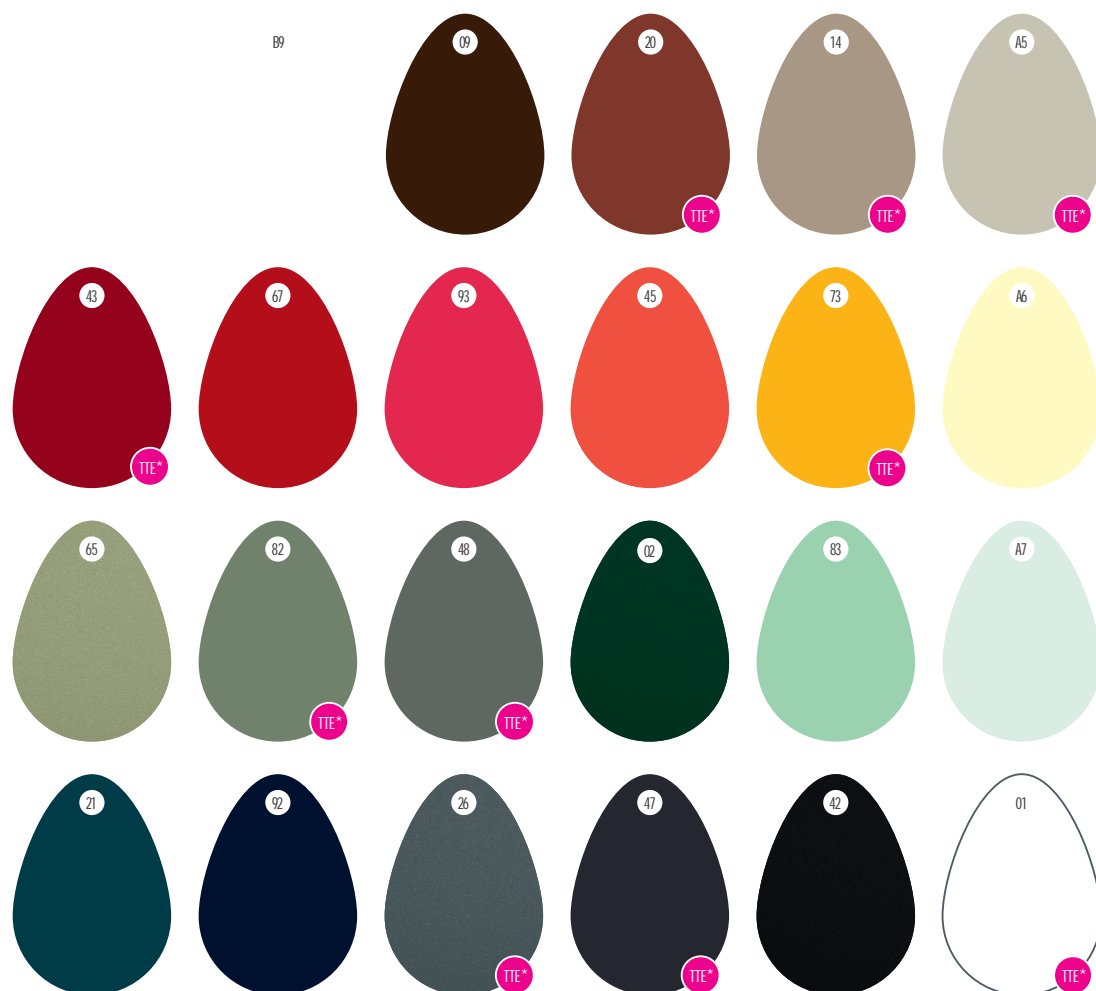

Gamme de couleurs

Les meubles de la collection Luxembourg pour les espaces publics sont disponibles en 23 couleurs tendances. Les 23 couleurs sont divisées en 4 catégories. Les couleurs sont disponibles en 3 types de revêtements de surface, lisse, texturé ou texturé brillant.

- B9 - Cerise noire / Black Cherry / Schwarzkirsche
- 09 - Rouille / Russet / Rost
- 20 - Ocre rouge / Red Ochre / Ockerrot
- 14 - Muscade / Nutmeg / Muskat
- A5 - Gris argile / Clay Grey / Lehmgrau
- 43 - Piment / Chili / Chili
- 67 - Coquelicot / Poppy / Mohnrot
- 93 - Rose praline / Pink Praline / Rose Praline
- 45 - Capucine / Capucine / Capucine
- 73 - Miel / Honey / Honig
- A6 - Citron givré / Frosted Lemon / Zitronensorbet
- 65 - Vert tilleul / Willow Green / Lindgrün
- 82 - Cactus / Cactus / Kaktus
- 48 - Romarin / Rosemary / Rosmarin
- 02 - Vert cèdre / Cedar Green / Zederngrün
- 83 - Vert opaline / Opaline Green / Opalgrün
- A7 - Menthe glaciale / Ice Mint / Gletscherminze
- 21 - Bleu acapulco / Acapulco Blue / Acapulcoblau
- 92 - Bleu abysse / Deep Blue / Abysblau
- 26 - Gris orage / Storm Grey / Gewittergrau
- 47 - Carbone / Anthracite / Anthrazit
- 42 - Réglisse / Liquorice / Lakritze
- 01 - Blanc Coton / Cotton White / Baumwollweiß