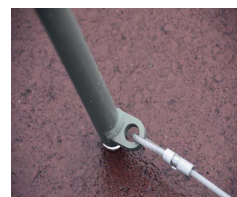

Options

- Versions en aluminium
- Fixation au sol pour un ancrage fixe de la chaise
- Ou fixation par câble, c'est-à-dire que les chaises sont reliées entre elles par un câble métallique
- Marquage individuel possible: impression ou découpe laser
- Disponible dans d'autres couleurs spéciales sur demande
- Traitement anti-incendie supplémentaire de la surface

Exemple d'application avec impression individuelle

Détails de la fixation au sol / du câble

Oeillets soudés

Pieds de sol soudés

Collection complète LUXEMBOURG

FER-LUX-4122 – BRIDGE chaise avec accoudoirs
Poids: 11,0 kg