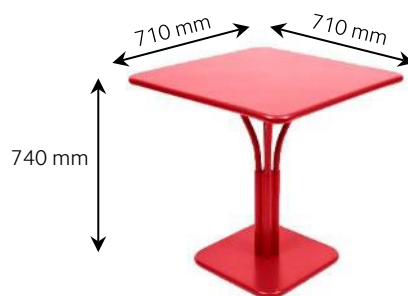

Exemple d'application avec impression individuelle

Détails de la fixation au sol / du câble

Oeillets soudés

Pieds de sol soudés

Collection complète LUXEMBOURG

FER-LUX-4122 – BRIDGE chaise avec accoudoirs
Poids: 11,0 kg

FER-LUX-4121 – BRIDGE chaise sans accoudoirs
Poids: 10,0 kg

FER-LUX-4124 – FAUTEIL BAS avec accoudoirs
Poids: 14,5 kg

FER-LUX-4142 – PETITE TABLE en aluminium
Poids: 18,9 kg

Autres dimensions et modèles sur demande.