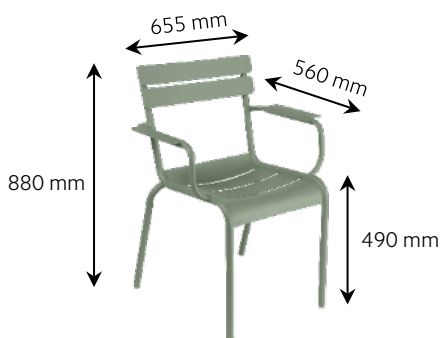

Exemple d'application avec impression individuelle

Détails de la fixation au sol / du câble

Oeillets soudés

Pieds de sol soudés

Collection complète LUXEMBOURG

FER-LUX-4122 – BRIDGE chaise avec accoudoirs
Poids: 11,0 kg

FER-LUX-4121 – BRIDGE chaise sans accoudoirs
Poids: 10,0 kg

FER-LUX-4124 – FAUTEIL BAS avec accoudoirs
Poids: 14,5 kg

FER-LUX-4142 – PETITE TABLE en aluminium
Poids: 18,9 kg

Autres dimensions et modèles sur demande.