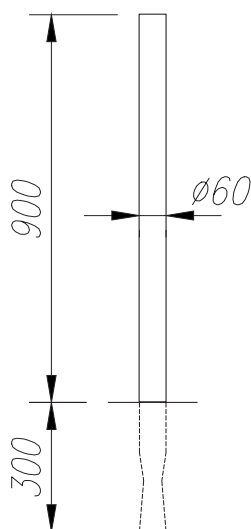

Livraison
dans l'ensemble du pays et montage
par notre propre équipe

Prestation de garantie

Showroom
à Spreitenbach et Villars-Ste-Croix ainsi
qu'une exposition en plein air à Dornach