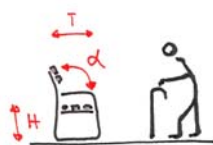

Optionen

- Armlehnen
- Rückenlehne
- Tast-Traverse
- Verschiedene Längen
- Verschiedene Farben
- Verschiedene Holzarten