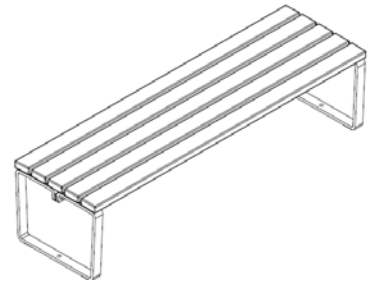

### Hauptmerkmale

- Inklusion im Fokus
- 100% Swiss Made
- Klare Details mit hohem Wiedererkennungswert
- Design geschützt
- Stahl-Rahmenkonstruktion (feuerverzinkt)
- Belattung Tannenholz (lackiert)
- Nur drei Grundbestandteile:
  - Robuster Stahl-Rahmen
  - Tast-Traverse
  - Massive Holzlatten
- Schweizer Holz, rezyklierter Stahl
- Tast-Traverse (speziell für Menschen mit eingeschränktem Sehvermögen)
- Armlehne bzw. Aufstehhilfe
- Platzsparende Lagerung
- Effizienter Transport
- Einfacher Unterhalt
- Gefälle bis 5 % kann ausgeglichen werden
- Zum freien Aufstellen oder zum fix Verankern
- Ohne Verankerung stabil
- Anlieferung fertig montiert oder in Einzelteilen
- Einfache Selbstmontage möglich

### Technische Daten

- Länge Bank: 1800 mm
- Breite Stuhl: 600 mm
- Sitztiefe Bank und Stuhl: 410 mm
- Sitzneigung: 2°
- Sitzhöhe: 465 mm
- Gewicht: ca. 85 kg (Sitzbank m. Rückenlehne)

### Optionen

- Armlehnen
- Rückenlehne
- Tast-Traverse
- Verschiedene Längen
- Verschiedene Farben
- Verschiedene Holzarten

## Ansichten

| Bench         |         |
|---------------|---------|
| Material      | Alu     |
| Color         | Grün    |
| Weight        | 12,5 kg |
| Load capacity | 150 kg  |