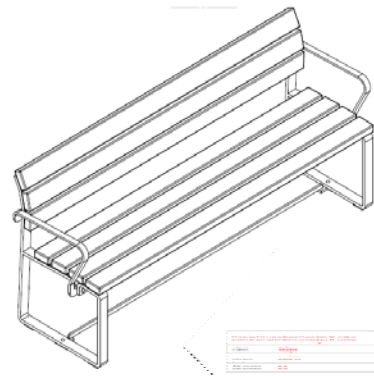

Ansichten

Bench	
Material	Alu
Color	Grün
Weight	12,5 kg
Load capacity	150 kg