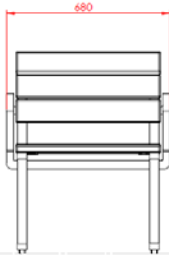

### Technische Daten

- Länge Bank: 1800 mm
- Breite Stuhl: 600 mm
- Sitztiefe Bank und Stuhl: 410 mm
- Sitzneigung: 2°
- Sitzhöhe: 465 mm
- Gewicht: ca. 85 kg (Sitzbank m. Rückenlehne)

### Optionen

- Armlehnen
- Rückenlehne
- Tast-Traverse
- Verschiedene Längen
- Verschiedene Farben
- Verschiedene Holzarten

## Ansichten

| Bench         |         |
|---------------|---------|
| Material      | Alu     |
| Color         | Grün    |
| Weight        | 12,5 kg |
| Load capacity | 150 kg  |