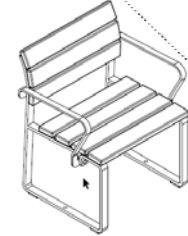

### Technische Daten

- Länge Bank: 1800 mm
- Breite Stuhl: 600 mm
- Sitztiefe Bank und Stuhl: 410 mm
- Sitzneigung: 2°
- Sitzhöhe: 465 mm
- Gewicht: ca. 85 kg (Sitzbank m. Rückenlehne)

### Optionen

- Armlehnen
- Rückenlehne
- Tast-Traverse
- Verschiedene Längen
- Verschiedene Farben
- Verschiedene Holzarten

## Ansichten

| Bench         |         |
|---------------|---------|
| Material      | Alu     |
| Color         | Grün    |
| Weight        | 12,5 kg |
| Load capacity | 150 kg  |