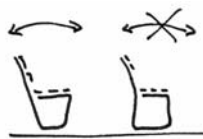

Optionen

- Armlehnen
- Rückenlehne
- Tast-Traverse
- Verschiedene Längen
- Verschiedene Farben
- Verschiedene Holzarten