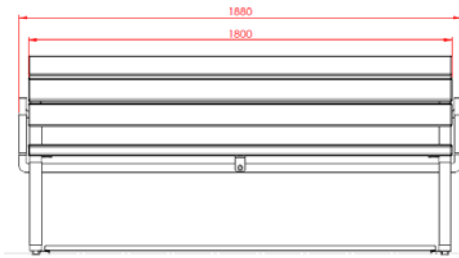

### Technische Daten

- Länge Bank: 1800 mm
- Breite Stuhl: 600 mm
- Sitztiefe Bank und Stuhl: 410 mm
- Sitzneigung: 2°
- Sitzhöhe: 465 mm
- Gewicht: ca. 85 kg (Sitzbank m. Rückenlehne)

## Ansichten

| Bench         |         |
|---------------|---------|
| Material      | Alu     |
| Color         | Grün    |
| Weight        | 12,5 kg |
| Load capacity | 150 kg  |