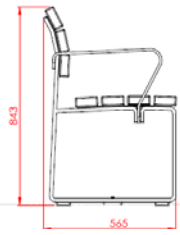

### Technische Daten

- Länge Bank: 1800 mm
- Breite Stuhl: 600 mm
- Sitztiefe Bank und Stuhl: 410 mm
- Sitzneigung: 2°
- Sitzhöhe: 465 mm
- Gewicht: ca. 85 kg (Sitzbank m. Rückenlehne)

## Ansichten

| Bench         |         |
|---------------|---------|
| Material      | Alu     |
| Color         | Grün    |
| Weight        | 12,5 kg |
| Load capacity | 150 kg  |