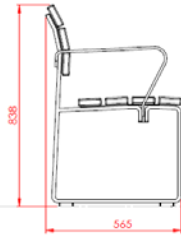

### Technische Daten

- Länge Bank: 1800 mm
- Breite Stuhl: 600 mm
- Sitztiefe Bank und Stuhl: 410 mm
- Sitzneigung: 2°
- Sitzhöhe: 465 mm
- Gewicht: ca. 85 kg (Sitzbank m. Rückenlehne)

## Ansichten

| Bench         |         |
|---------------|---------|
| Material      | Alu     |
| Color         | Grün    |
| Weight        | 12,5 kg |
| Load capacity | 150 kg  |