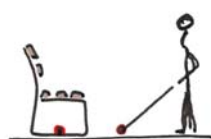

Optionen

- Armlehnen
- Rückenlehne
- Tast-Traverse
- Verschiedene Längen
- Verschiedene Farben
- Verschiedene Holzarten