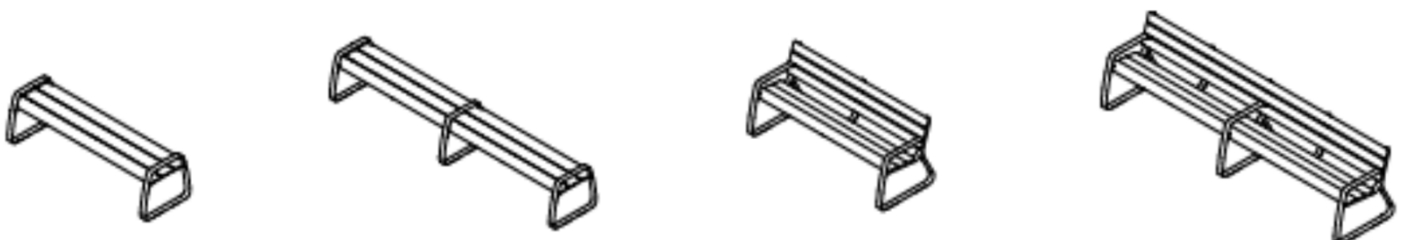

#### Raffinierte Einfachheit - edles Design

Die Sitzbank FGP ist mit und ohne Rückenlehne erhältlich. Die Rückenlehne wurde so gefertigt, dass die Arme bequem abgestützt werden können, was den Sitzkomfort noch grösser macht. Die Sitzbank FGP ist als einfache oder doppelte Bank erhältlich und kann beliebig erweitert oder verkürzt werden. Die doppelte Sitzbank hat eine zusätzliche Armlehne in der Mitte. Die einzelnen Holzelemente sind 25 mm dick. Die vorderste Holzlatte schmiegt sich in eleganter Krümmung an den Alurahmen. Die Bank wird eingerahmt durch einen eloxierten, silbergrauen Aluminiumguss.