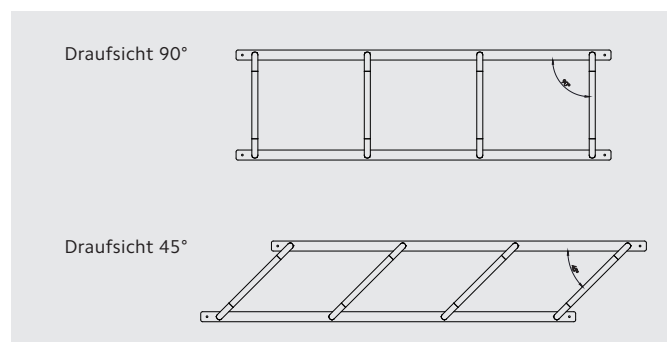

Die Radstellung kann je nach Bedarf vor Ort eingestellt werden (90° bis +/-45°)

Der Veloständer Libera eignet sich ideal zur temporären Bereitstellung von Abstellplätzen. Zum Absperren der Velos sind an den Eckinnenseiten der Bügel Rundstahlstäbe eingeschweisst.

Es ist sowohl eine gerade, wie auch beliebig schräge Radeinstellung möglich (90° bis +/-45°). Durch Aneinanderreihung der Elemente kann die Anlage beliebig erweitert werden.

Gesamtlänge je nach Modell:

Libera mit 3 Anlehnbügel 2100 mm

Libera mit 4 Anlehnbügel 3000 mm

Libera mit 5 Anlehnbügel 3900 mm

Der BWA® Anlehnbügel wurde den Überdachungen des BWA bausystem® nachempfunden.

Ein Blickfang vor jedem Haus

Die sorgfältig gearbeitete Stahlkonstruktion aus Rohren, Laserteilen und Endstopfen in Edelstahl gibt es zum Aufschrauben oder Einbetonieren. Länge 112 cm, Höhe ab Boden 80 cm.

Lieferbar in zwei Ausführungsvarianten