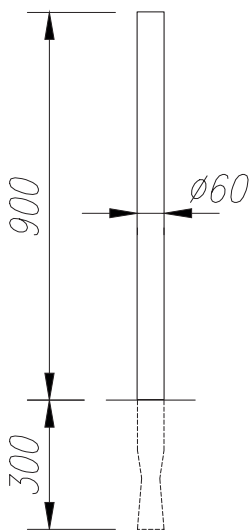

Schweizweite Lieferung und Montage
mit eigenen Montageteams

Service & Garantieleistung

Showroom
in Spreitenbach und Villars-Ste-Croix sowie
Freiluftausstellung in Dornach