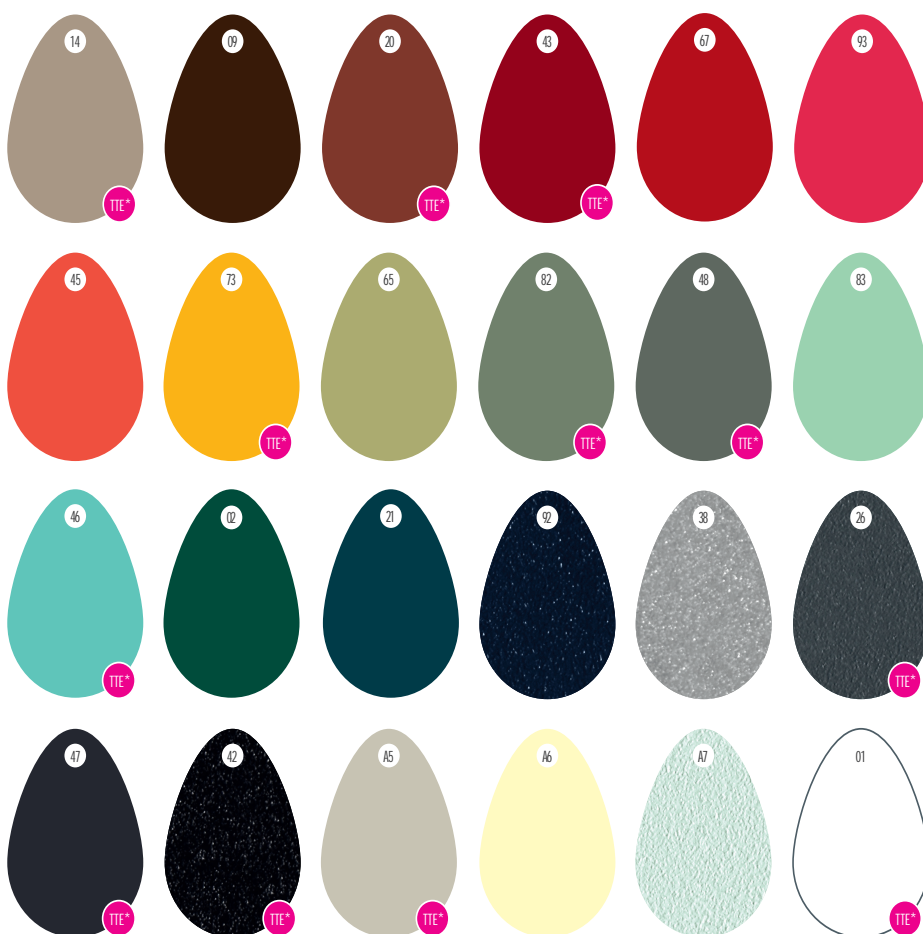

Informations importantes

d'autres collections et modèles Fermob sont disponibles sur demande

Veuillez choisir une couleur parmi les 24 couleurs de base ci-dessous et indiquer le code de de nombreuses options disponibles (cf. Fiche de données) -> tous les prix sur demande

- 14 - Muscade / Nutmeg / Muskat
- 09 - Rouille / Russet / Rost
- 20 - Ocre rouge / Red Ochre / Ockerrot
- 43 - Piment / Chili / Chili
- 67 - Coquelicot / Poppy / Mohnrot
- 93 - Rose praline / Pink Praline / Rose Praline
- 45 - Capucine / Capucine / Capucine
- 73 - Miel / Honey / Honig
- 65 - Vert tilleul / Willow Green / Lindgrün
- 82 - Cactus / Cactus / Kaktus
- 48 - Romarin / Rosemary / Rosmarin
- 83 - Vert opaline / Opaline Green / Opalgrün
- 46 - Bleu lagune / Lagoon Blue / Lagunenblau
- 02 - Vert cèdre / Cedar Green / Zederngrün
- 21 - Bleu acapulco / Acapulco Blue / Acapulcoblau
- 92 - Bleu abysse / Deep Blue / Abysblau
- 38 - Gris métal / Steel Grey / Metallgrau
- 26 - Gris orage / Storm Grey / Gewittergrau
- 47 - Carbone / Anthracite / Anthrazit
- 42 - Réglisse / Liquorice / Lakritze
- A5 - Gris argile / Clay Grey / Lehmgrau
- A6 - Citron givré / Frosted Lemon / Zitronensorbet
- A7 - Menthe glaciale / Ice Mint / Gletscherminze
- 01 - Blanc Coton / Cotton White / Baumwollweiß