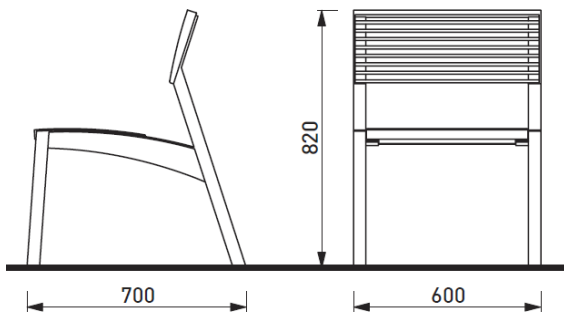

Caractéristiques techniques

- Support en acier galvanisé, peut être revêtu par poudre en option
- Assises et dossiers en lamelles ou lattes de bois massif de section rectangulaire
- Assises et dossiers également disponibles avec des barres rondes en acier inoxydable ou des grilles en acier
- Banc Vera disponible en 3 versions (longueurs) :
 - assise: 600 mm
 - Banc court: 1500 mm
 - Banc longue: 1800 mm
 - Banc rond court: 1605 mm
 - Banc rond longue: 2430 mm
- Hauteur de l'assise est d'environ 430 mm
- Ancrage possible au moyen de tiges filetées M8 sur des fondations en béton ou des pavés fournis par le client