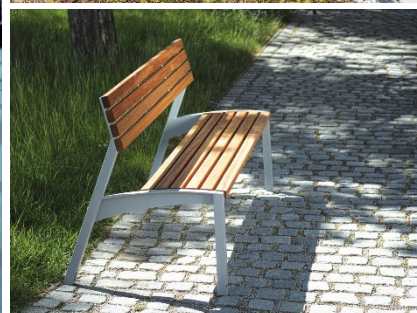

Impressions

Livraison et montage dans toute la Suisse
avec des équipes de montage de
l'entreprise

Service & garantie

Showroom dans l'espace public
Références dans toute la Suisse sur demande

V2025-01