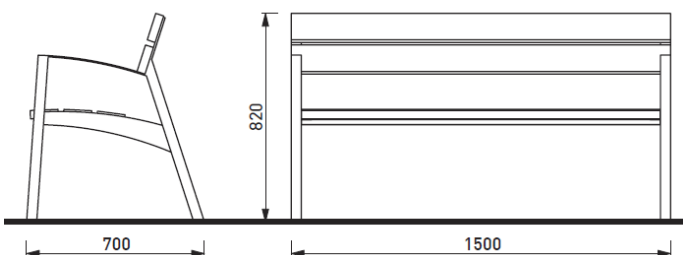

Caractéristiques techniques

- Support en acier galvanisé, peut être revêtu par poudre en option
- Assises et dossiers en lamelles ou lattes de bois massif de section rectangulaire
- Assises et dossiers également disponibles avec des barres rondes en acier inoxydable ou des grilles en acier
- Banc Vera disponible en 3 versions (longueurs) :
 - assise: 600 mm
 - Banc court: 1500 mm
 - Banc longue: 1800 mm
 - Banc rond court: 1605 mm
 - Banc rond longue: 2430 mm
- Hauteur de l'assise est d'environ 430 mm
- Ancrage possible au moyen de tiges filetées M8 sur des fondations en béton ou des pavés fournis par le client