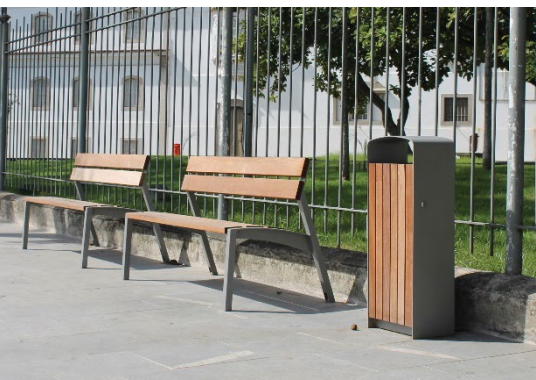

Impressions

Livraison et montage dans toute la Suisse
avec des équipes de montage de
l'entreprise

Service & garantie

Showroom dans l'espace public
Références dans toute la Suisse sur demande

V2025-01