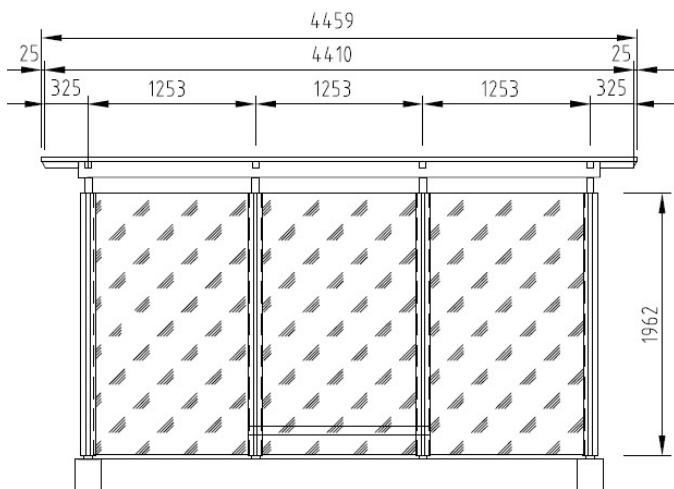

Structure

→ Finition :

- Abri voyageurs en profils en aluminium
- Constitué d'une structure de support en plusieurs parties vissée au toit
- Supports constitués d'un profilé en aluminium étiré
- Structure de toit en tôle d'aluminium de 3 mm pliée plusieurs fois et soudée à des tubes carrés
- Couverture avec panneaux composites Coropan 20 mm en blanc platine fixés à l'aide d'un profilé de serrage
- Soffite avec tôle d'aluminium de 3 mm

→ Remplissage :

- Vitrage des parois arrière et latérale : ESG de 8 mm, serré latéralement dans les supports au moyen de caoutchouc EPDM

→ Drainage du toit :

- écoulement libre à l'arrière

→ Traitement :

- toit blanc platine EBL
- Construction thermolaquée, 5803E-71319-A10 mat ou au choix.

→ Fondation :

- en bandes, fournie sur le site

Options

→ Thermolaqué au choix

→ Éclairage LED

→ Détecteur de mouvement avec minuterie intégrée et interrupteur crépusculaire

→ Tour solaire avec 4 modules solaires

→ Paroi arrière et latérale

- Verre de protection contre les oiseaux
- ESG clair
- Plaque d'aluminium
- Panneau massif
- Au choix du client

→ Banc ou banc assis-debout

- Panneau Compactforming
- Frêne thermique Natwood
- Lamelles de sipo lasurées
- Au choix du client

→ Support pour horaires de bus

→ Console pour la signalisation des arrêts de bus

→ Gouttière avec tuyau de descente pour le drainage

Vue Lucerne en 3 parties
Autres vues sur demande

Livraison et montage dans toute la Suisse
avec des équipes de montage de l'entreprise

Service & garantie

Showroom dans l'espace public
Références dans toute la Suisse sur demande