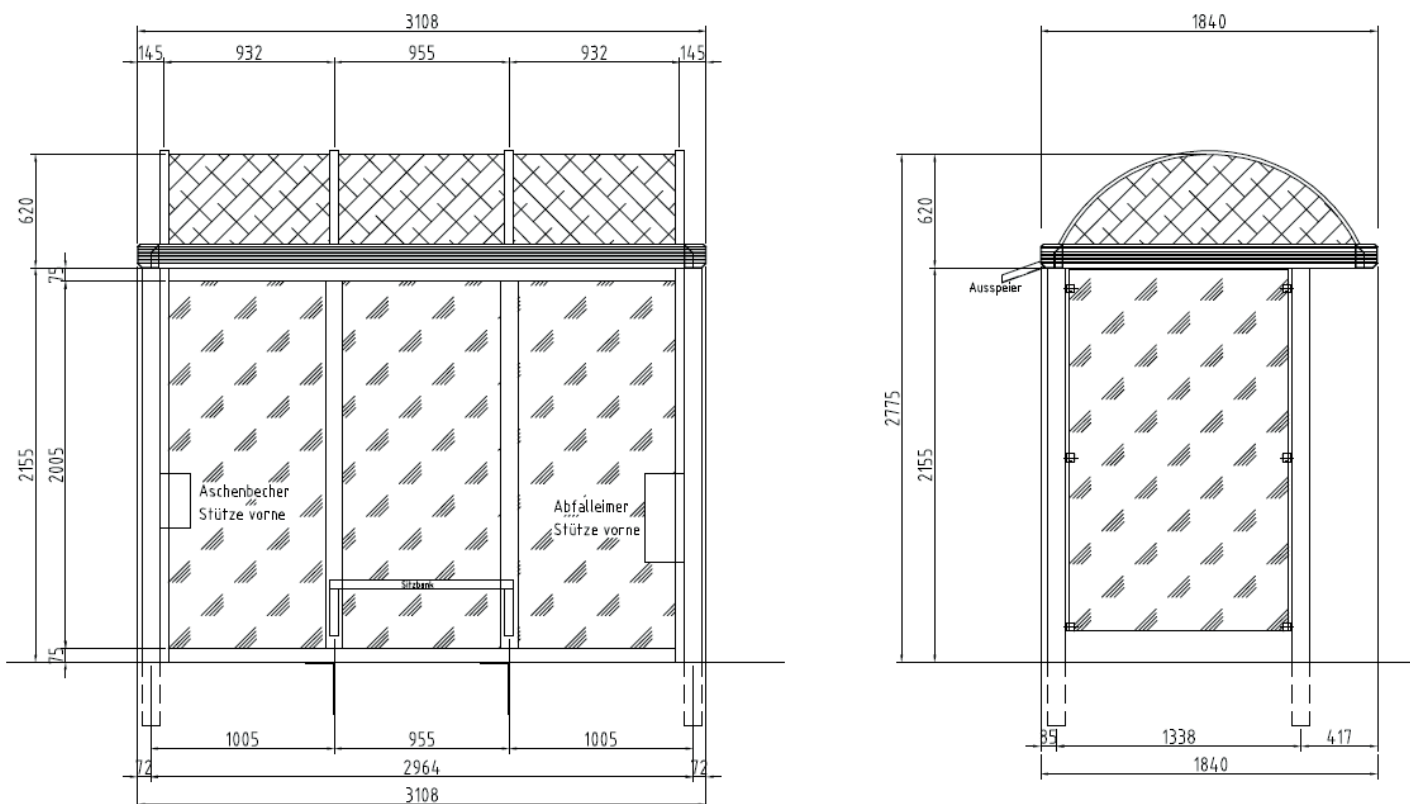

Konstruktion

- → "Renaissance aus Aluminium
- → Dachkonstruktion aus spezialgezogenen Aluminium Profilen mit ausgeprägter Wölbung in Rahmen verschweisst
- → Rückwand aus Aluminiumprofilen zwischen die 4 Abstützpfosten aus 12-Eck Rohr verschraubt
- → Rückwand-Verglasung: ESG 6 mm getönt
- → Seitenwand-Verglasung: ESG 8 mm getönt, punktuell fixiert
- → Eindeckung mit Acrylglas 3 mm klar
- → Entwässerung hinten mit Ausspeler
- → optionale Beleuchtung zwischen den Rückwand-Stützen montiert
- → eine vertikale Stütze mit Schlaufendeckel und FI ausgerüstet
- → Personenunterstand auf Einzel- oder Streifenfundament (bauseitig gestellt) montiert

Optionen

- → Farbe nach Kundenwunsch
- → LED Beleuchtung
- → Bewegungsmelder mit integrierter Zeitschaltuhr und Dämmerungsschalter
- → Solartower mit 4 Solarmodulen
- → Rück- und Seitenwand
  - Vogelschutzglas
  - ESG getönt
  - Aluminium-Blech
  - Vollkernplatte
- → Sitzbank oder Stehbank aus
  - Compactforming-Platte
  - Thermoese Natwood
  - Sipo-Latten lasiert
  - Kundenwunsch
- → Entwässerung über Fallrohr
- → Fahrplanhalter
- → Beschriftung an Dachrahmen und an Seitenwand-Verglasung
- → diverse Abfallbehälter inkl. Ascher

Ansicht Optima 3 teilig
weitere Ansichten auf Anfrage

Schweizweite Lieferung und Montage
mit eigenen Montageteams

Service & Garantieleistung

Showroom im öffentlichen Raum
Referenzen schweizweit auf Anfrage