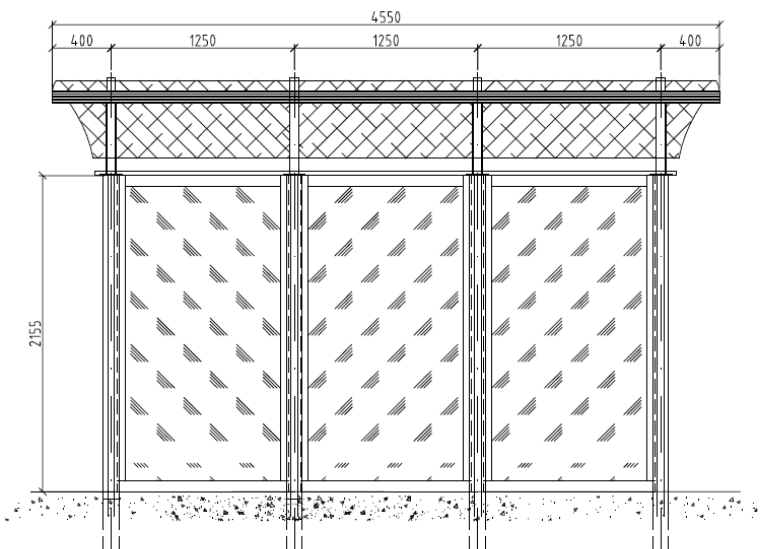

Konstruktion

→ Ausführung:

- Personenunterstand aus Aluminium
- Bestehend aus einer mehrteiligen Stützenkonstruktion.
- Vertikale Stützen bei den Seitenwänden mit einer Verbindung zur Dacheinheit ausgerüstet
- Auf den Unterbau eine gebogene Dacheinheit montiert, bestehend aus einem Rundrohr vorne und einem Rechteckrohr hinten
- Zwischen die Rohre 4 gebogene Profile eingeschweisst und mit je einem gelochten Blech beidseits versehen
- Acrylplatten mit Aluminiumdeckschale und EPDM Gummi montiert
- Frontrrohr überhängend

→ Füllung:

- Rück- & Seitenwand-Verglasung: 6 mm ESG in Aluminiumrahmen gefasst
- Dachfüllung links und rechts schräg geschnitten.
- Oberhalb Seitenwand wird eine Acrylplatte 4 mm mittels Glashalter montiert

→ Dachentwässerung:

- hinten frei auslaufend

→ Behandlung:

- Konstruktion Pulverbeschichtet, 5803E-71319-A10 matt oder auf Kundenwunsch

→ Fundament:

- Streifenfundament bauseitig gestellt

Optionen

→ Pulverbeschichtung nach Kundenwunsch

→ LED Beleuchtung

→ Bewegungsmelder mit integrierter Zeitschaltuhr und Dämmerungsschalter

→ Solartower mit 4 Solarmodulen

→ Rück- und Seitenwand

- Vogelschutzglas
- ESG klar
- Aluminium-Blech
- Vollkernplatte
- Kundenwunsch

→ Sitzbank oder Stehbank aus

- Compactforming-Platte
- Thermoeseche Natwood
- Sipo-Latten lasiert
- Kundenwunsch

→ Fahrplanhalter

→ Konsole für Haltestellenbeschriftung

Ansicht Lugano 3 teilig
andere Ansichten auf Anfrage